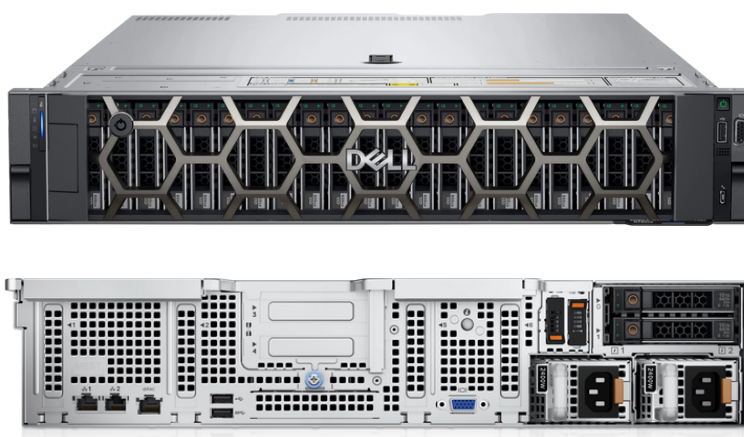

Gamme serveurs IPSBRACK

Serveurs d'enregistrement optimisés Milestone X-Protect

En collaboration avec Dell, Noemis vous propose les serveurs de la gamme IPSBRACK. Ces modèles sont basés sur les châssis DELL R750XS et sont composés de 1 à 12 disques durs en configuration RAID5. Tous les serveurs sont équipés de Windows Serveur standard 2022.

Windows Server 2022

Spécifications techniques

Alimentation	Dimensions
Double alimentation 2x 800W	H : 86,8 mm ; L : 482 mm ; P : 721,6 mm
Logiciel	Poids maximum
Windows server standard 2022	28,6 kg
Châssis	Carte Raid
Châssis R750XS, 2U	PERC H755
Processeur	Options
Intel Xeon Silver 4310	Stockage RAID 1 pour OS (2 x SSD)
RAM	Support technique DELL ProSupport
16 Go	Garantie Extension de garantie à 5 ans