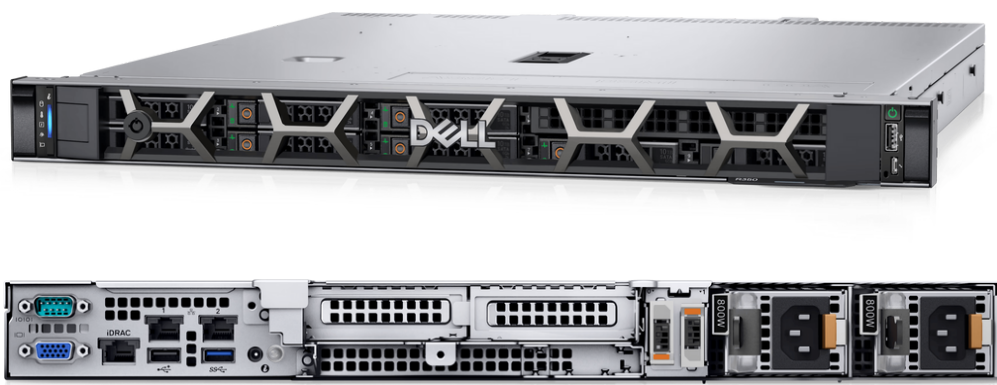

# Gamme serveurs IPSARACK

## Serveurs d'enregistrement optimisés Milestone X-Protect

En collaboration avec Dell, Noemis vous propose les serveurs de la gamme IPSARACK. Ces modèles sont basés sur les châssis DELL R350 et sont composés de 1 à 4 disques durs en configuration RAID5. Tous les serveurs sont équipés de Windows Serveur standard 2022.