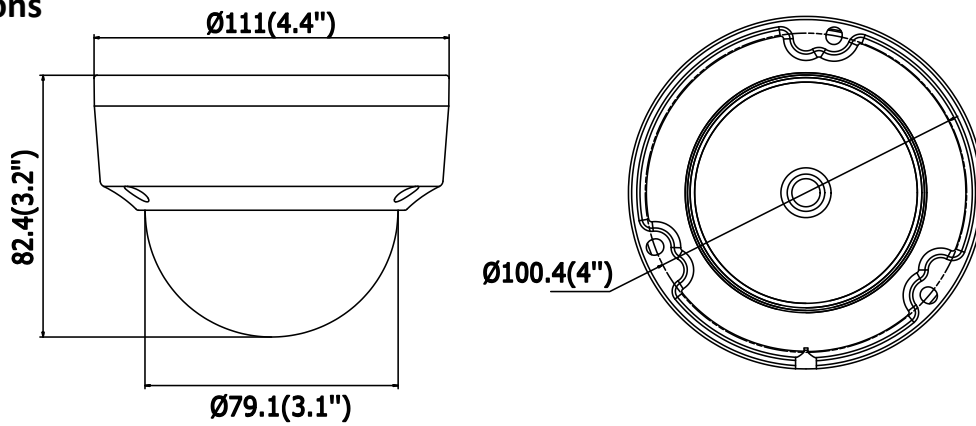

Dimensions

Unit: mm

Accessories

Distributed by