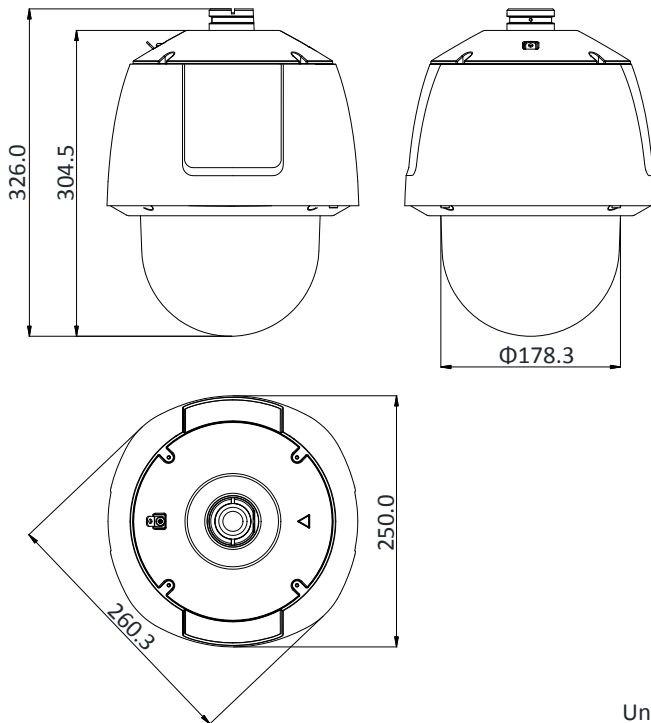

Modèle de commande

DS-2DF6225X-AEL, 24 VAC & Hi-PoE

Dimensions

Unit: mm